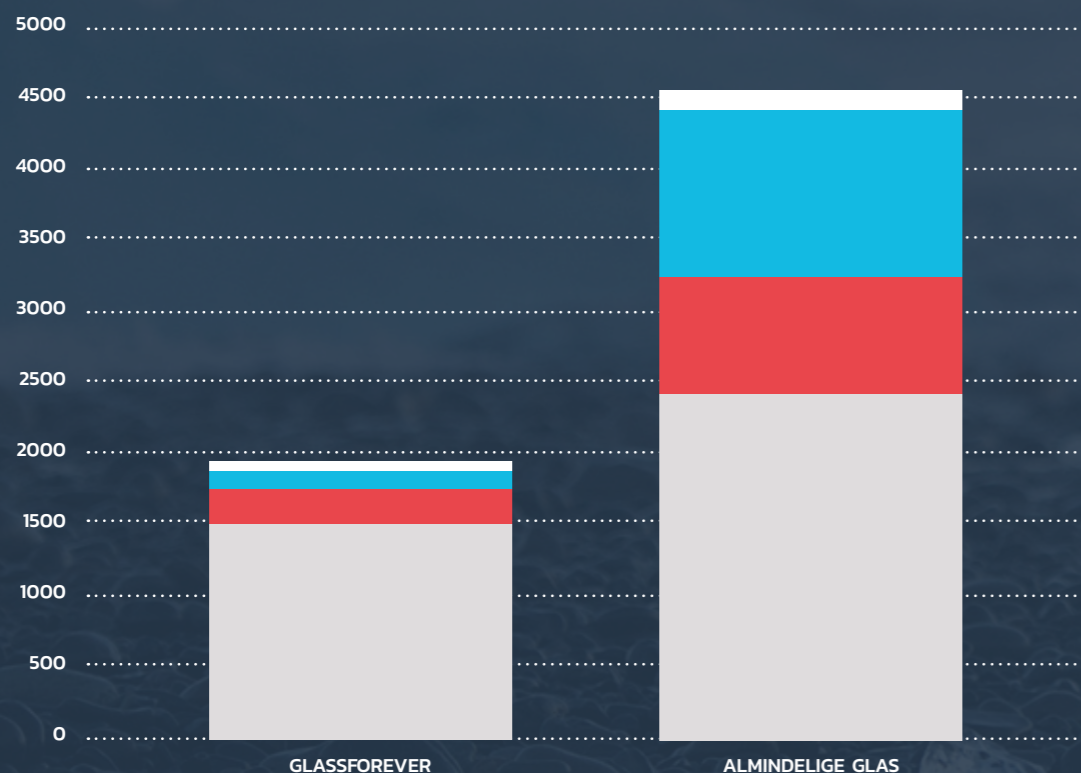

GENANVENDELIGE
& GENBRUGELIGE

MILJØ
VENLIGT

GLASSFOREVER EGENSKABER:

FOR MILJØET

Selvom plastik er en af de store miljøsyndere, er en investering i produkter fra glassFORever en grøn investering og et klimavenligt valg. Vi genbruger nemlig **100 procent** af vores produkter, og vi har skabt et genanvendelsessystem, som tager ansvar for miljøet.

Efter brug skal vores produkter ikke smides i skraldespanden. I stedet afhenter vi dem og fragter dem til vores danske fabrik, hvor vi kværner det brugte materiale og efterfølgende producerer nye genanvendelige og miljøvenlige produkter.

Intet spild. 100 procent genbrug. Det er vi stolte af.

Du bliver måske også overrasket over vores lave CO₂-udslip?

UDLEDNING AF CO₂-ÆKVIVALENTER

KILDE: greenmachine

“ *glassFORever er det miljøvenlige alternativ til engangsprodukter, engangsglas, papkopper og tunge almindelige glas, samt porcelæn kopper. Genbrugeligt, genanvendeligt, genialt.* ”

GENANVENDELSESSYSTEM

Når dine genanvendelige, genbrugelige og miljøvenlige plastikglas er brugt op efter mange års brug, tager vi dem retur. Derefter kværner vi dem og laver nye produkter. Og netop genanvendelsesaspektet er vigtigt, hvis man taler om at redde land og hav fra den massive plastforurening.

Vi genbruger 100 procent af vores produkter, og vi har skabt et glassFORever genanvendelsessystem, som tager ansvar for miljøet.