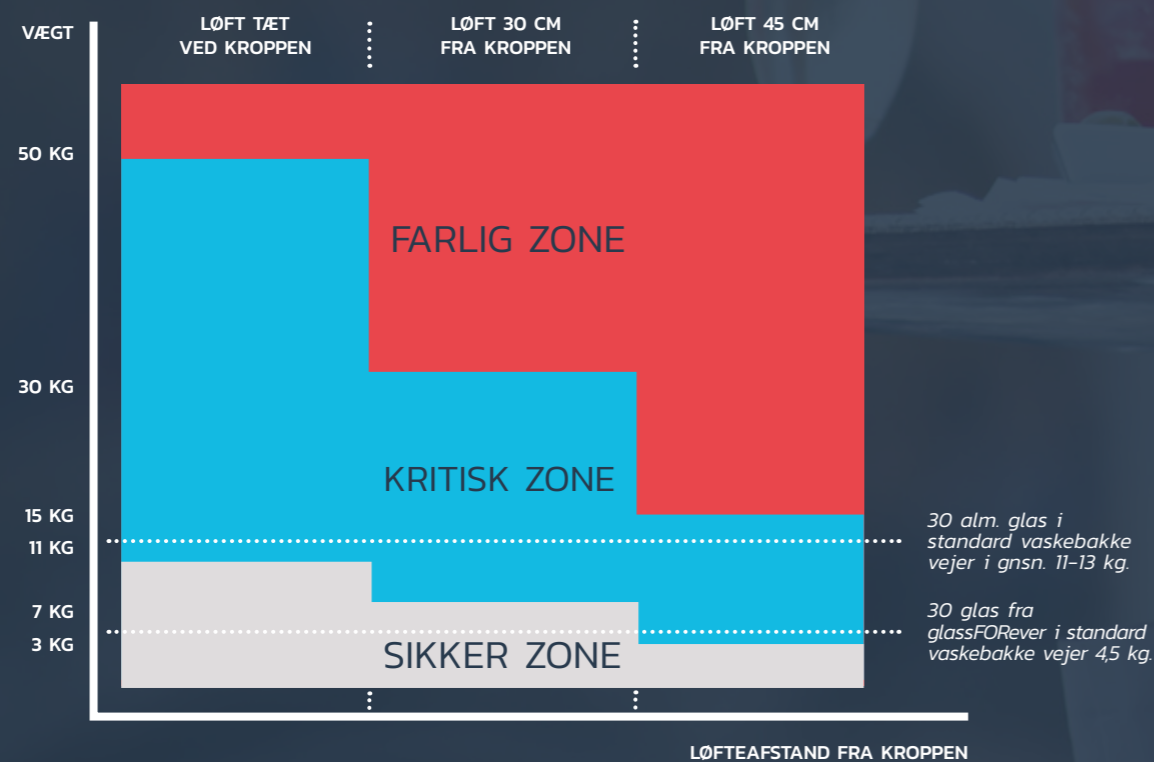

GLASSFOREVER EGENSKABER:

FOR ET SUNDERE OG LETTERE ARBEJDSMILJØ

En af de største fordele ved at benytte vores produkter er, at de ikke vejer lige så meget som almindelige glasvarer. En opvaskebakke fyldt med almindelige glas kan nemt veje 11-13 kilo, mens en bakke med produkter fra glassFOREver kun vejer 4,5 kg. Vægten reduceres altså med op mod 66 procent!

Derfor kan produkterne have stor, positiv indflydelse på arbejdsmiljøet i køkkener, kantiner, barer og steder, hvor personalet dagligt arbejder med glas. Løft, træk og skub af tunge genstande er en hyppig årsag til arbejdsskader og deraf sygefravær, men med produkter fra glassFOREver mindskes risikoen betragteligt. Anskaffelsen af vores specialfremstillede plastikglas kan have en positiv indvirkning på personalets sygefravær og derfor i sidste ende også på din bundlinje.