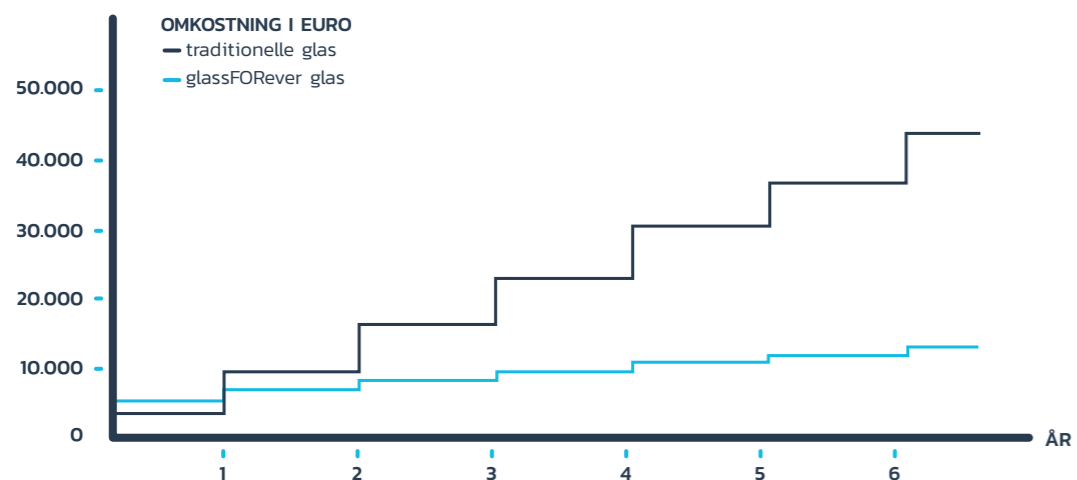

FOR STORE BESPARELSER OVER TID

Produkter fra glassFORever holder på grund af materialet 20 gange så lang tid som almindelige glas. Vores produkter skal udskiftes meget sjældnere, og derfor er der mange penge at spare over tid. Hvis en natklub har et forbrug på 3200 glas ved opstart, viser

vores undersøgelse af 100 natklubber, at de på tre år kan spare 59,4 procent på indkøb af glas ved at starte med produkter fra glassFORever i stedet for almindelige glas.

Det er noget, der kan ses på bundlinjen.